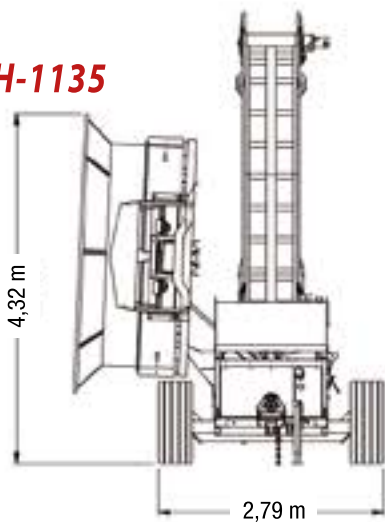

Samostatný řídicí panel pro zabránění vibracím a prachu.

Samostatný chladicí systém pro hydrauliku.

Navrženo pro drcení sena nebo slámy až 12 hodin denně.

**H-1135**

**H-1135 E**

107C Seed Drill

3106 Rock-Eze