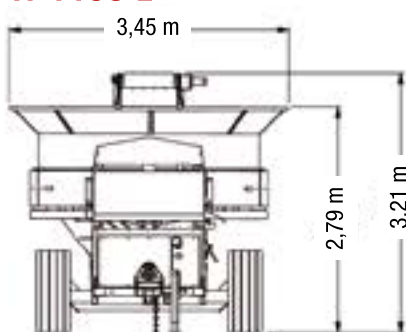

Samostatný řídicí panel pro zabránění vibracím a prachu.

Samostatný chladicí systém pro hydrauliku.

Navrženo pro drcení sena nebo slámy až 12 hodin denně.

**H-1135**

**H-1135 E**

107C Seed Drill

3106 Rock-Eze