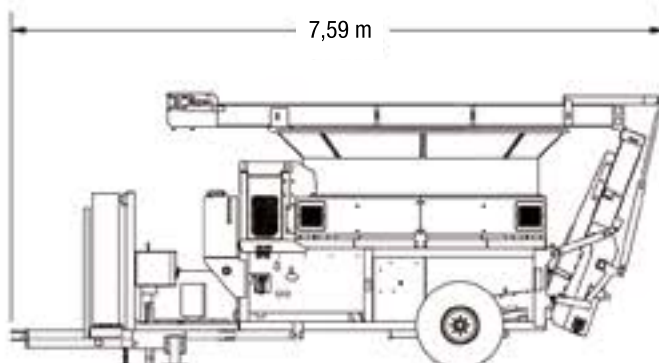

Samostatný řídicí panel pro zabránění vibracím a prachu.

Samostatný chladicí systém pro hydrauliku.

Navrženo pro drcení sena nebo slámy až 12 hodin denně.

**H-1135**

**H-1135 E**

107C Seed Drill

3106 Rock-Eze