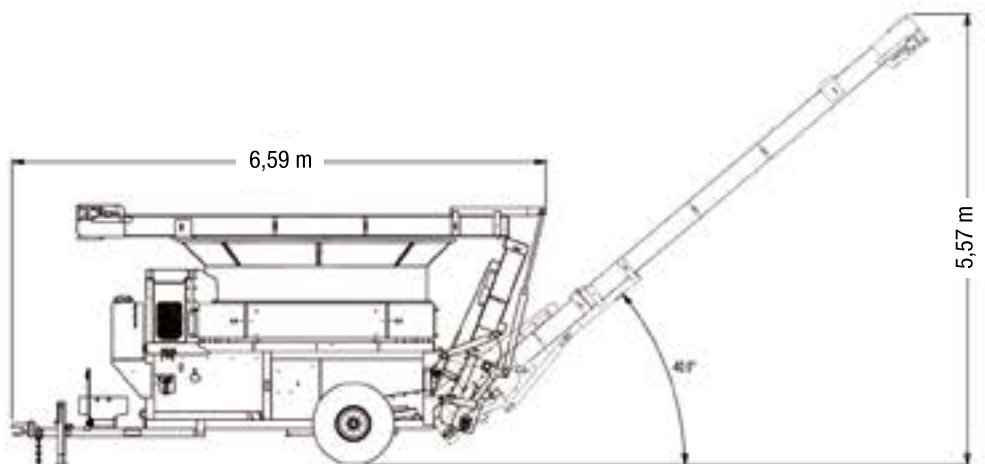

Samostatný řídicí panel pro zabránění vibracím a prachu.

Samostatný chladicí systém pro hydrauliku.

Navrženo pro drcení sena nebo slámy až 12 hodin denně.

**H-1135**

**H-1135 E**

107C Seed Drill

3106 Rock-Eze